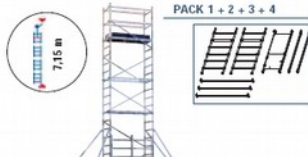

Quattro ruote pivotanti compressive di freno

PACK 1

PACK 1 + 2

PACK 1 + 2 + 3

PACK 1 + 2 + 3 + 4

trabattello SPEEDY TUBESCA  
ALTEZZA MASSIMA 5,15 MT al piano lavoro

euro 1290,00 + IVA

disponibile anche  
con altezze 0.95/1.80/3.50 mt al piano lavoro