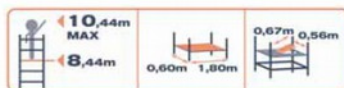

Sistema brevettato BLOCTUB

Piano di lavoro con fermo di sicurezza rapido

Agganci e fermi di sicurezza rapidi

Piattaforma in agglomerato marino resistente alle intemperie con accesso interno tramite la botola.

Quattro ruote pivotanti compressive di freno

PACK 1

PACK 1 + 2

PACK 1 + 2 + 3

PACK 1 + 2 + 3 + 4

trabattello SPEEDY TUBESCA  
ALTEZZA MASSIMA 5,15 MT al piano lavoro

euro 1290,00 + IVA

disponibile anche  
con altezze 0.95/1.80/3.50 mt al piano lavoro