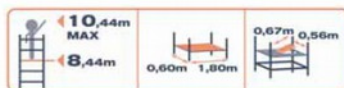

Sistema brevettato BLOCTUB

Piano di lavoro con fermo di sicurezza rapido

Agganci e fermi di sicurezza rapidi

Piattaforma in agglomerato marino resistente alle intemperie con accesso interno tramite la botola.

Quattro ruote pivotanti compressive di freno

trabattello SPEEDY TUBESCA
ALTEZZA MASSIMA 5,15 MT al piano lavoro

euro 1290,00 + IVA

disponibile anche
con altezze 0.95/1.80/3.50 mt al piano lavoro