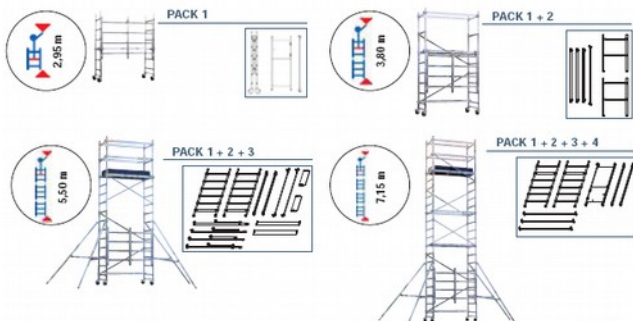

Sistema brevettato BLOCTUB

Piano di lavoro con fermo di sicurezza rapido

Agganci e fermi di sicurezza rapidi

Piattaforma in agglomerato marino resistente alle intemperie con accesso interno tramite la botola.

Quattro ruote pivotanti compressive di freno

trabattello SPEEDY TUBESCA
ALTEZZA MASSIMA 5,15 MT al piano lavoro

euro 1290,00 + IVA

disponibile anche
con altezze 0.95/1.80/3.50 mt al piano lavoro